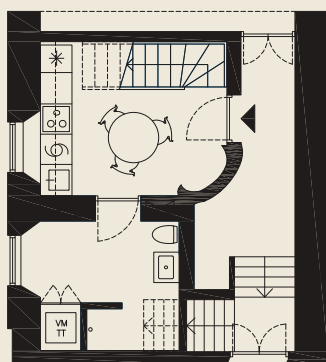

# LEJLIGHED 11

**N<sup>o</sup> 25B**  
STUEETAGE

2 værelser  
89 m<sup>2</sup>  
Loftshøjde 301 cm

 Opvaskemaskine

 Køl-fryseskab

 kogeplade

 Plads til skab

 Vaskemask./tørretumbler