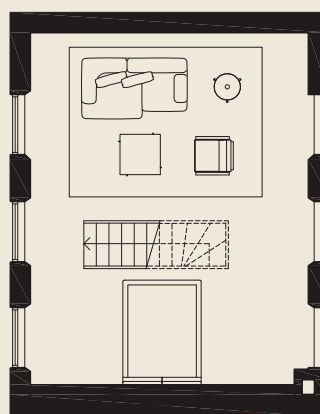

# LEJLIGHED 11

**N<sup>o</sup> 25B**  
STUEETAGE

2 værelser  
89 m<sup>2</sup>  
Loftshøjde 301 cm

 Opvaskemaskine

 Køl-fryseskab

 kogeplade

 Plads til skab

 Vaskemask./tørretumbler